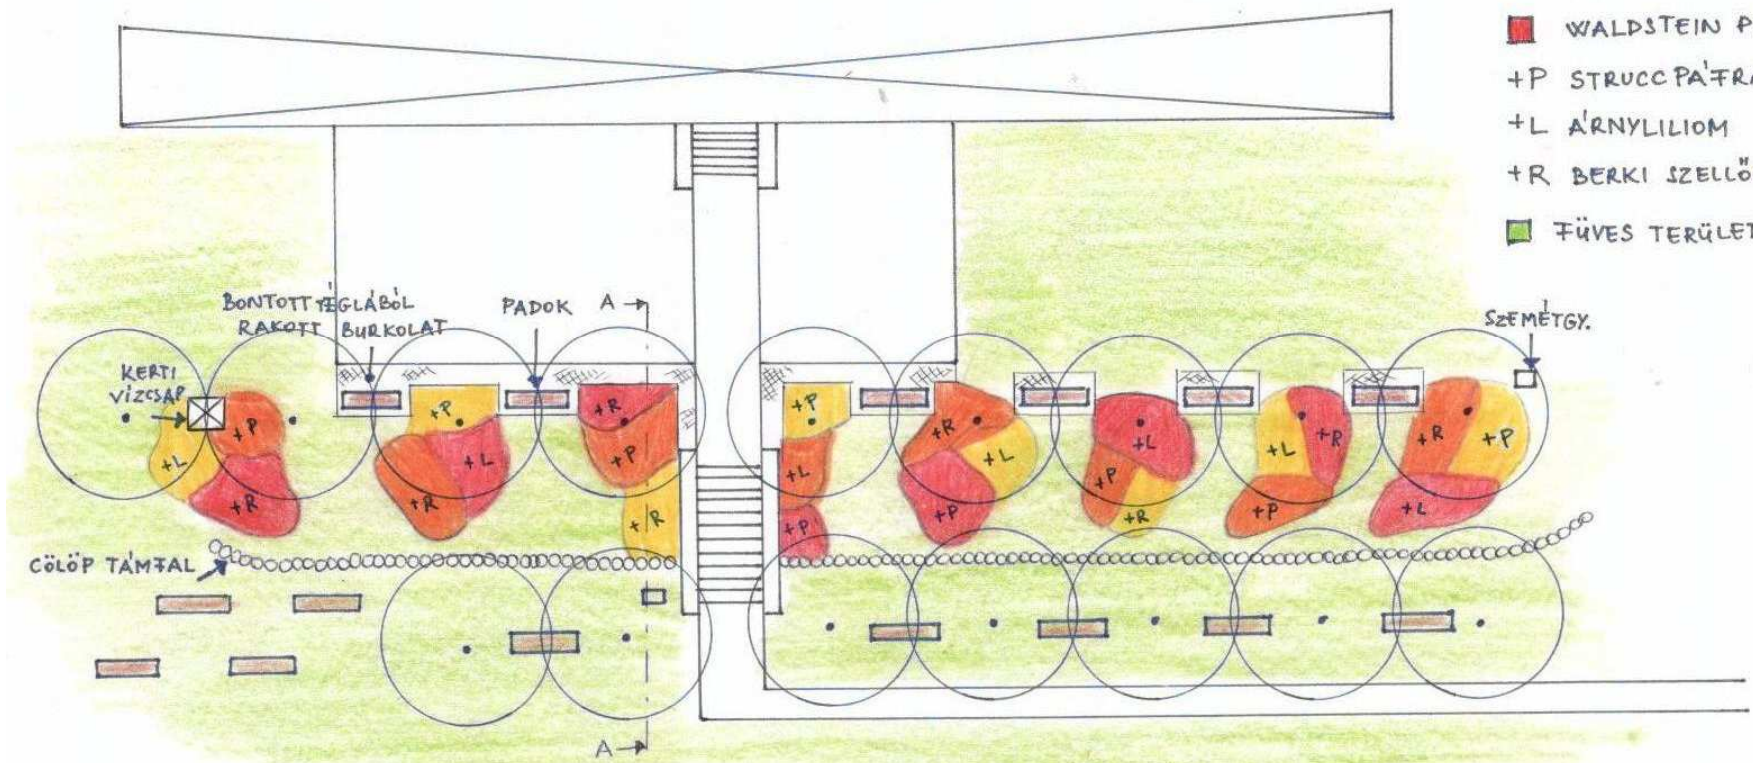

- KIS TÉLIZÖLD
- GÓLYAORR
- WALDSTEIN PIMPÓ
- +P STRUCC PA'FRÁNY
- +L ÁRNYLILIAM
- +R BERKI SZELLŐRŐZSA
- FÜVES TERÜLET

A-A metszet:

KAKASD ISKOLAUDVAR, FENYŐK ALATTI TERÜLET	
KIS GYÖNGYI TERVEZŐ MUNKAJA ALAPJÁN KÉSZÍTETTE	
KOVÁCS ÁGNES	M 1:200

KAKASD ÁLTALÁNOS ISKOLA, KELETI OLDAL TÉRKÉPVÁZLAT

KÉSZÍTETTE: KOVÁCS ÁGNES

M 1:500