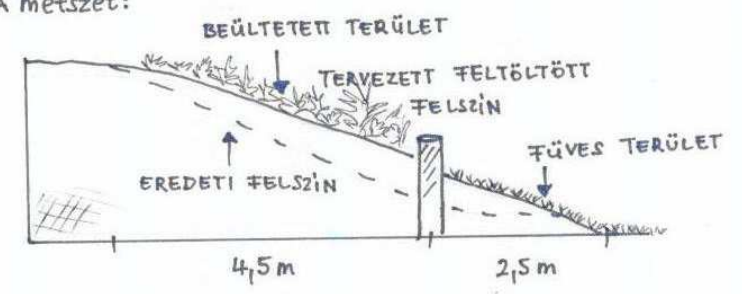

- KIS TÉLIZÖLD
- GÓLYAORR
- WALDSTEIN PIMPÓ
- +P STRUCC PA'FRÁNY
- +L ÁRNYLILIAM
- +R BERKI SZELLŐRŐZSA
- FÜVES TERÜLET

A-A metszet:

KAKASD ISKOLAUDVAR, FENYŐK ALATTI TERÜLET	
KIS GYÖNGYI TERVEZŐ MUNKAJA ALAPJÁN KÉSZÍTETTE	
KOVÁCS ÁGNES	M 1:200

KAKASD ÁLTALÁNOS ISKOLA, KELETI OLDAL TÉRKÉPVÁZLAT

KÉSZÍTETTE: KOVÁCS ÁGNES

M 1:500